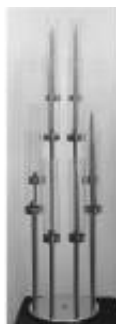

Link do produktu: <https://canpolbis.pl/kandelabra-nowoczesna-srebrna-10-ramion-p-3634.html>

# KANDELABRA NOWOCZESNA SREBRNA 10 RAMION

Numer katalogowy

**HDA10**

## Opis produktu

**KANDELABR Z DZIESIĘCIOMA RAMIONAMI SREBRNY W STYLU NOWOCZESNYM, NOWOCZESNY KANDELABR SREBRNY**

WYMIARY:

KOLOR - SREBRNY

ŚREDNIA DODSTAWY D-30CM

WYSOKOŚĆ RAMION PO 2 SZTUKI ZWIELKOŚCI

H-120CM, H-104CM, H-86CM, H-76CM, H-66CM